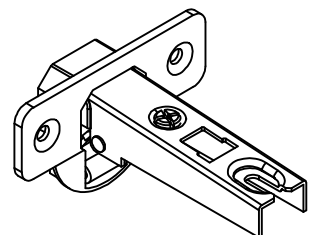

**PL:**

**OSTRZEŻENIE PRZED WYWRÓCENIEM SIĘ**

Produkt musi być na stałe przymocowany do ściany dołączonymi uchwytami, aby uniknąć śmiertelnego wypadku, gdy się przewróci. W pakiecie są tylko śruby pozwalające na przykręcenie uchwytów do produktu, które zapobiegają przewróceniu się produktu. Prosimy o skontaktowanie się ze specjalistycznym sklepem lub fachowcem w sprawie śrub lub kołków, które należy zastosować do danego typu ściany.

**EN:**

**ANTI-TOPPLE WARNING!**

This product has to be permanently fixed to the wall with the bracket(s) included, to avoid fatal injury in case it topples over. The pack only contains screws for fastening the anti-topple bracket(s) itself to the product. Please contact your DIY or hardware store for advice on the correct type of screws/raw plugs for your type of wall.

**H** x1

**M** x2

+

2 x X2 (M4x35)

**W2** x10  
(3,5x16)

**U** x5

Uz

Uz1

**Z** x1

5

6

7

**A**

T4 x1

75x28x16 mm

W2 x2