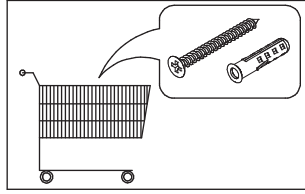

**PL:**

**OSTRZEŻENIE PRZED WYWRÓCENIEM SIĘ**

Produkt musi być na stałe przymocowany do ściany dołączonymi uchwytami, aby uniknąć śmiertelnego wypadku, gdy się przewróci. W pakiecie są tylko śruby pozwalające na przykręcenie uchwytów do produktu, które zapobiegają przewróceniu się produktu. Prosimy o skontaktowanie się ze specjalistycznym sklepem lub fachowcem w sprawie śrub lub kołków, które należy zastosować do danego typu ściany.

**EN:**

**ANTI-TOPPLE WARNING!**

This product has to be permanently fixed to the wall with the bracket(s) included, to avoid fatal injury in case it topples over. The pack only contains screws for fastening the anti-topple bracket(s) itself to the product. Please contact your DIY or hardware store for advice on the correct type of screws/raw plugs for your type of wall.

**NL:**

**WAARSCHUWING KANTELBEVEILIGING!**

Dit product moet met de haak/haken permanent bevestigd worden aan de muur om verwondingen met dodelijke afloop te voorkomen indien deze omkantelt. De verpakking bevat enkel schroeven om de haken voor kantelbeveiliging op het product vast te maken. Contacteer uw doe-het-zelfzaak of bouwmarkt voor advies over het correcte type schroeven/rawlplugs voor uw soort muur.

**Z** x1

5

6

7

**A**

T4 x1

75x28x16 mm

W2 x2