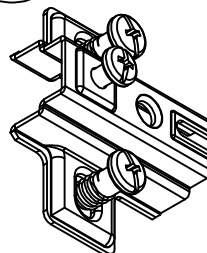

**NL:**

**WAARSCHUWING KANTELBEVEILIGING!**

Dit product moet met de haak/haken permanent bevestigd worden aan de muur om verwondingen met dodelijke afloop te voorkomen indien deze omkantelt. De verpakking bevat enkel schroeven om de haken voor kantelbeveiliging op het product vast te maken. Contacteer uw doe-het-zelfzaak of bouwmarkt voor advies over het correcte type schroeven/rawlplugs voor uw soort muur.

**H** x1

**M** x2

+

2 x X2 (M4x35)

**W2** x10  
(3,5x16)

**U** x5

Uz

Uz1

**Z** x1

5

6

7

**A**

T4 x1

75x28x16 mm

W2 x2

Ø3,5x16mm

**B**

T4 x2

75x28x16 mm

W2 x4

Ø3,5x16mm