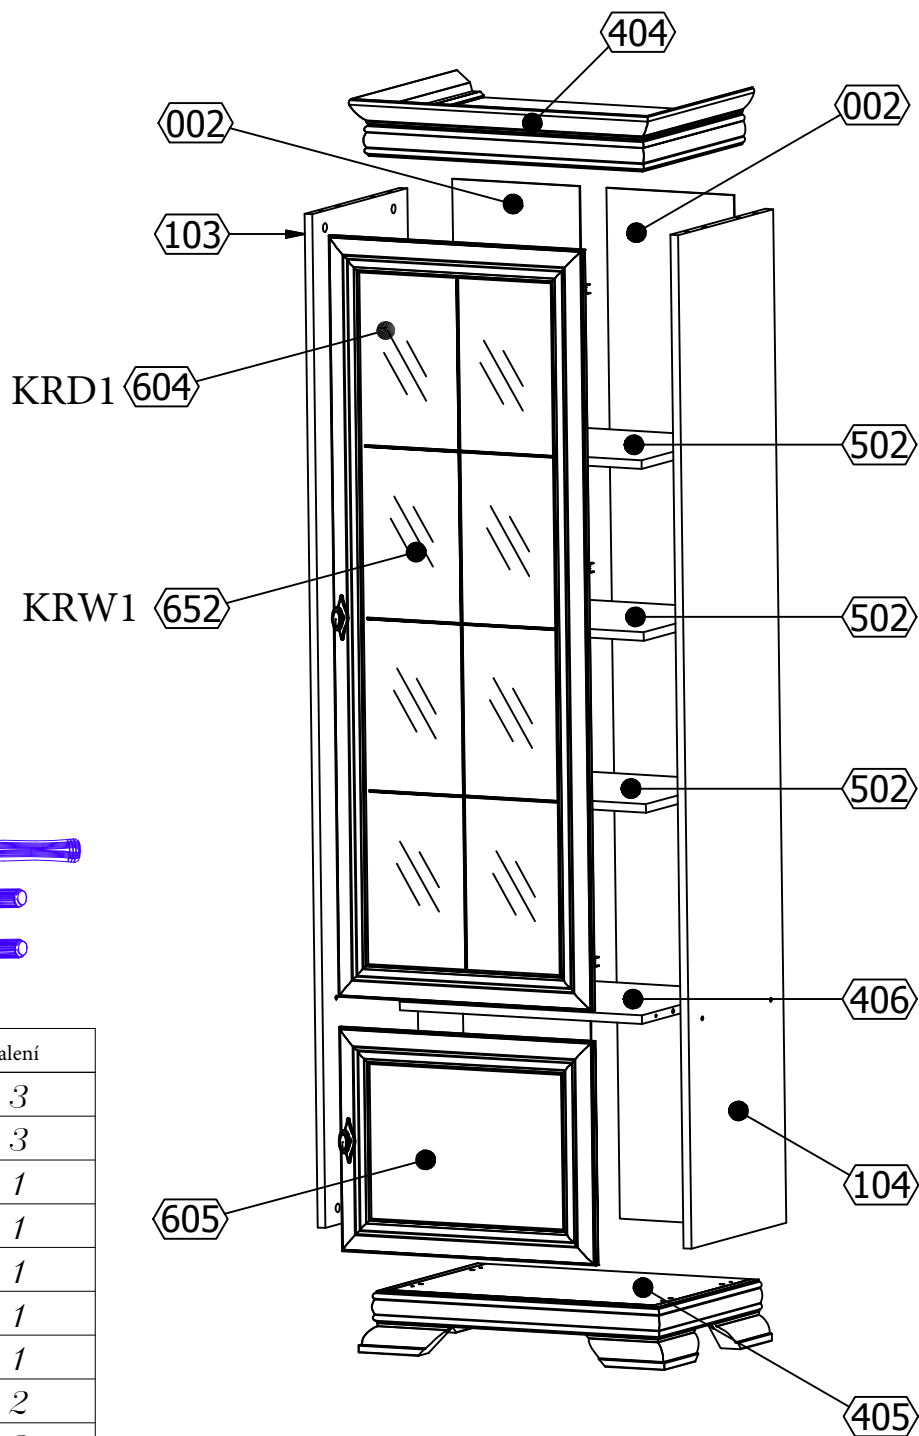

KRD1

	Kód	Ks	Balení
1	404	1	3
2	405	1	3
3	406	1	1
4	103	1	1
5	104	1	1
6	002	2	1
7	502	3	1
8	652	1	2
9	605	1	3
10	604	1	2