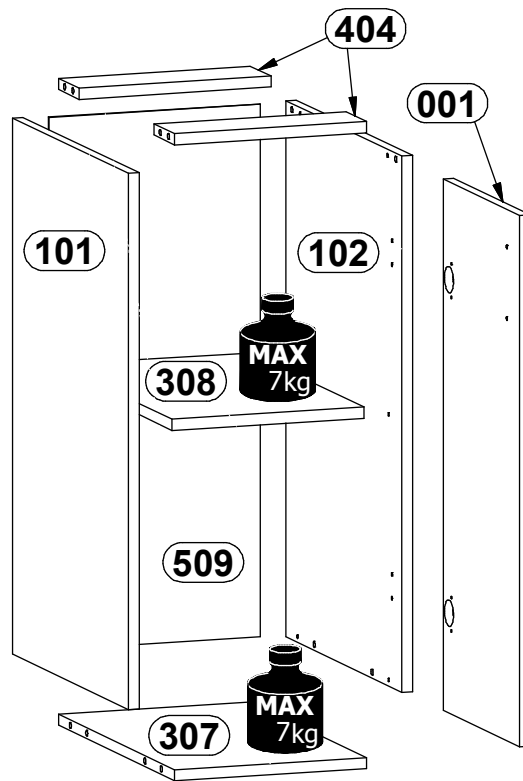

**D30**

PL: INSTRUKCJA MONTAŻU  
EN: ASSEMBLY MANUAL  
CZ: PŘÍRUČKA PRO MONTÁŽ  
SK: PRÍRUČKA PRE MONTÁŽ  
DE: MONTAGEANLEITUNG  
SR: UPUTSTVO ZA INSTALACIJU

# D30

<p><b>A</b> x8</p>  <p>Ø8x35mm</p>	<p><b>B</b> x8</p> 	<p><b>C</b> x8</p>  <p>Ø15x12mm</p>	<p><b>E</b> x4</p> 
<p><b>G</b> x20</p> 	<p><b>L1</b> x4</p> 	<p><b>M</b> x1</p> 	<p><b>W2</b> x20</p>  <p>Ø3,5x16mm</p>
<p><b>Y</b> x8</p>  <p>Ø18 mm</p>	<p><b>Zc</b> x2</p>  <p>Zc-1                      Zc-2</p>		