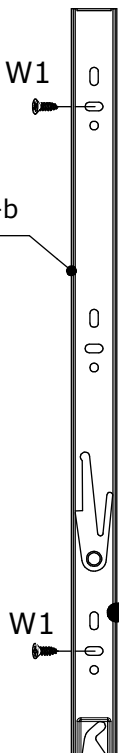

12

P17-b
P18-b x6

W1 x12