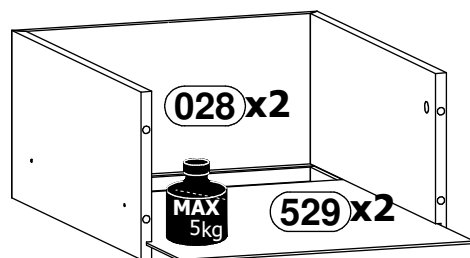

Ø50x95mm

P17 x6

400x45x13mm

U18 x3

200mm

W1 x18

Ø3,5x13mm

W2 x16

Ø3,5x16mm

W5 x6

Ø4x30mm

W16 x18

Ø3,5x13mm

Y1 x6

Ø8x1,5mm

No.	L[mm]	W[mm]	H[mm]	PCS	BOX
007	1144	100	12	1	1/3
028	1144	180	12	2	1/3
073/074	396	141	15/18	1	3/3
075/076	396	283	15/18	1	3/3
077/078	396	283	15/18	1	3/3
153	720	450	15	1	1/3
154	720	450	15	1	1/3
305	450	370	15	1	1/3
403	370	80	15	2	1/3
507	716	397	2,5	1	1/3
529	400	330	2,5	3	1/3
akcesoria fittings	-	-	-	1	2/3