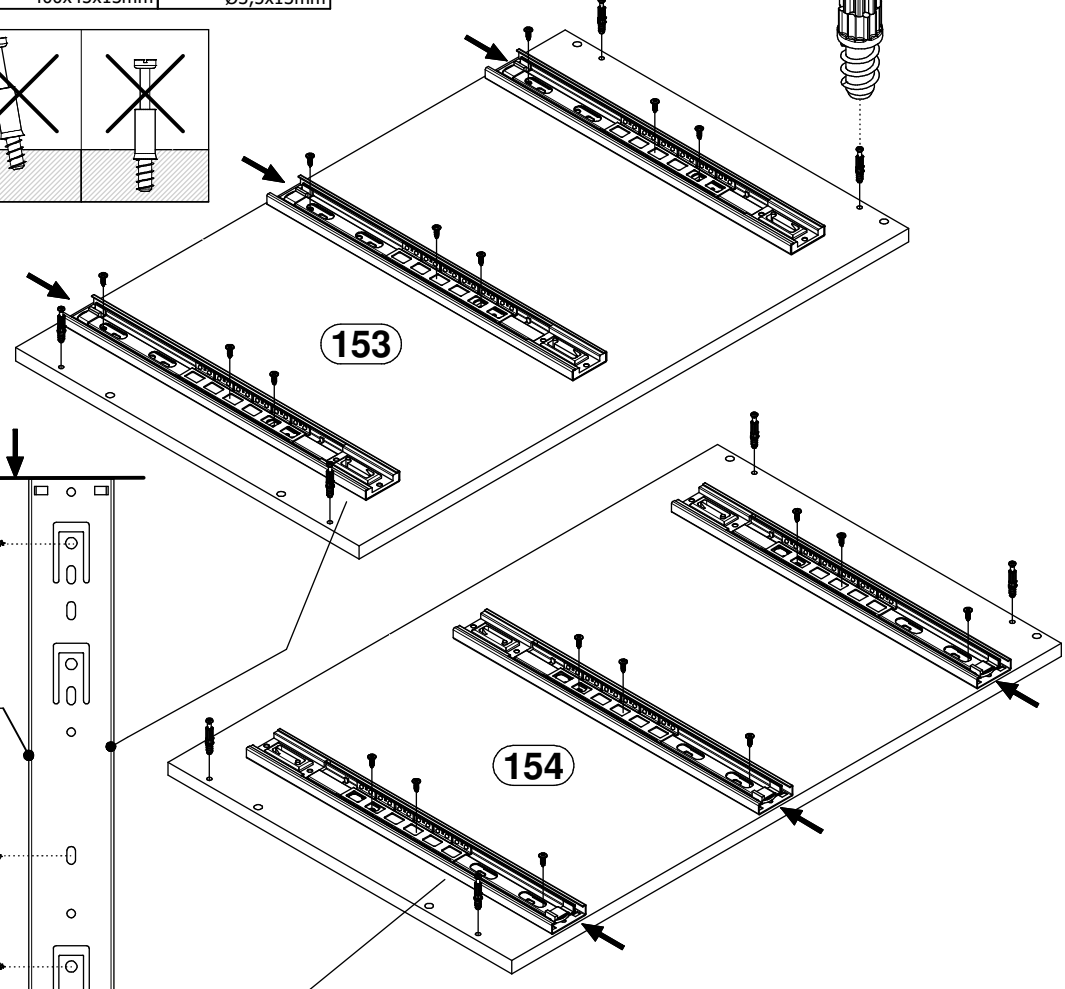

Ø3,5x16mm

W5 x6

Ø4x30mm

W16 x18

Ø3,5x13mm

Y1 x6

Ø8x1,5mm

No.	L[mm]	W[mm]	H[mm]	PCS	BOX
007	1144	100	12	1	1/3
028	1144	180	12	2	1/3
073/074	396	141	15/18	1	3/3
075/076	396	283	15/18	1	3/3
077/078	396	283	15/18	1	3/3
153	720	450	15	1	1/3
154	720	450	15	1	1/3
305	450	370	15	1	1/3
403	370	80	15	2	1/3
507	716	397	2,5	1	1/3
529	400	330	2,5	3	1/3
akcesoria fittings	-	-	-	1	2/3

1

P17/P18x6

2

B1 x8

P17-a
P18-a x6

W16 x18

B1

3