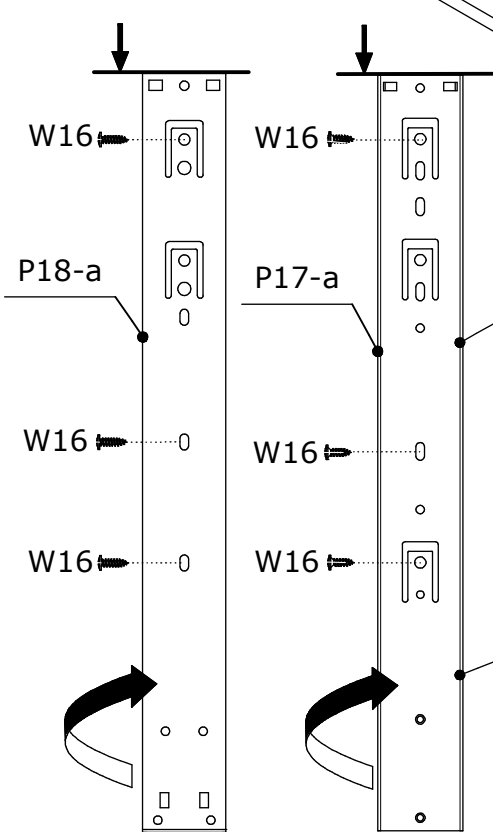

Ø3,5x16mm

W5 x6

Ø4x30mm

W16 x18

Ø3,5x13mm

Y1 x6

Ø8x1,5mm

No.	L[mm]	W[mm]	H[mm]	PCS	BOX
007	1144	100	12	1	1/3
028	1144	180	12	2	1/3
073/074	396	141	15/18	1	3/3
075/076	396	283	15/18	1	3/3
077/078	396	283	15/18	1	3/3
153	720	450	15	1	1/3
154	720	450	15	1	1/3
305	450	370	15	1	1/3
403	370	80	15	2	1/3
507	716	397	2,5	1	1/3
529	400	330	2,5	3	1/3
akcesoria fittings	-	-	-	1	2/3

1

P17/P18x6

2

B1 x8

P17-a
P18-a x6

W16 x18

B1

3