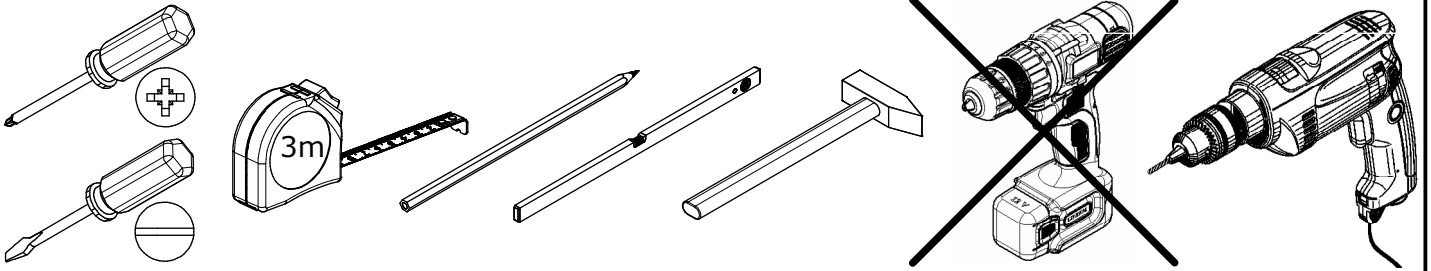

D40S3

PL: INSTRUKCJA MONTAŻU
EN: ASSEMBLY MANUAL
CZ: PŘÍRUČKA PRO MONTÁŽ
SK: PRÍRUČKA PRE MONTÁŽ
DE: MONTAGEANLEITUNG
SR: UPUTSTVO ZA INSTALACIJU
NL: MONTAGE-INSTRUCTIES

23.02.2021 - Rev. 3

	A1 x14  $\text{Ø}8 \times 35 \text{mm}$	B1 x14  $\text{Ø}5 \times 38 \text{mm}$	C1 x8  $\text{Ø}15 \times 12 \text{mm}$	C2 x6  $\text{Ø}12 \times 10 \text{mm}$
G1 x28  26mm	H4 x1  715mm	J1 x6  $\text{Ø}21 \text{mm}$	L1 x4  $\text{Ø}50 \times 95 \text{mm}$	P18 x6 PUSH OPEN  400x45x13mm
W1 x18  $\text{Ø}3,5 \times 13 \text{mm}$	W2 x16  $\text{Ø}3,5 \times 16 \text{mm}$	W16 x18  $\text{Ø}3,5 \times 13 \text{mm}$		