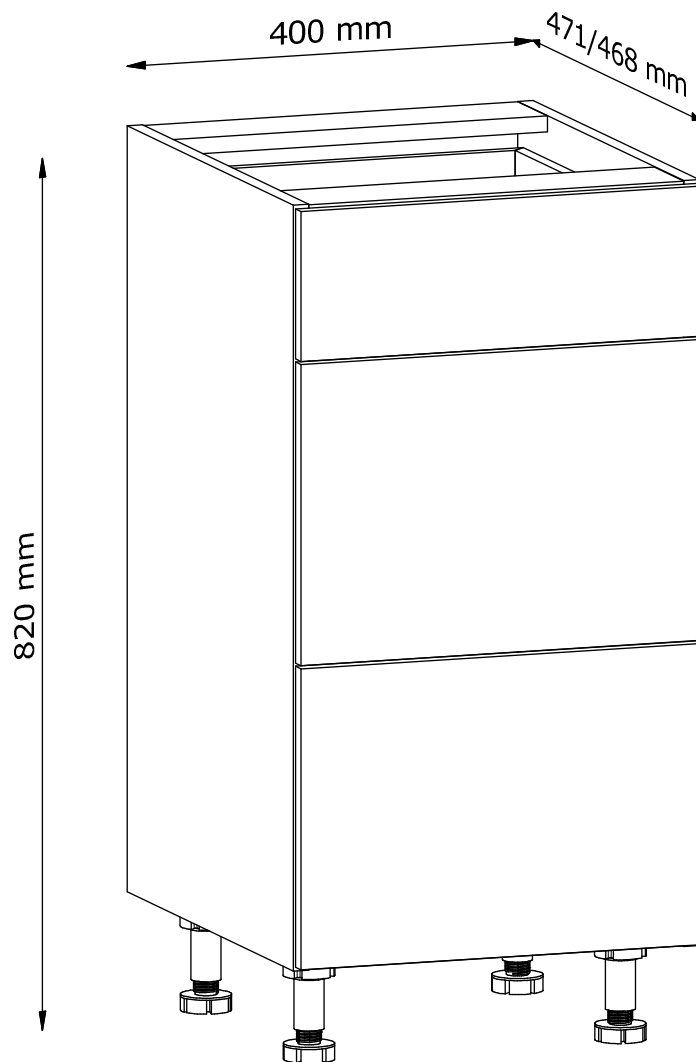

D40S3

PL: INSTRUKCJA MONTAŻU
EN: ASSEMBLY MANUAL
CZ: PŘÍRUČKA PRO MONTÁŽ
SK: PRÍRUČKA PRE MONTÁŽ
DE: MONTAGEANLEITUNG
SR: UPUTSTVO ZA INSTALACIJU
NL: MONTAGE-INSTRUCTIES

23.02.2021 - Rev. 3

	A1 x14  $\text{Ø}8 \times 35 \text{mm}$	B1 x14  $\text{Ø}5 \times 38 \text{mm}$	C1 x8  $\text{Ø}15 \times 12 \text{mm}$	C2 x6  $\text{Ø}12 \times 10 \text{mm}$
G1 x28  26mm	H4 x1  715mm	J1 x6  $\text{Ø}21 \text{mm}$	L1 x4  $\text{Ø}50 \times 95 \text{mm}$	P18 x6 PUSH OPEN  400x45x13mm
W1 x18  $\text{Ø}3,5 \times 13 \text{mm}$	W2 x16  $\text{Ø}3,5 \times 16 \text{mm}$	W16 x18  $\text{Ø}3,5 \times 13 \text{mm}$		

B

A1 x14

Ø8x35mm

B1 x14

Ø5x38mm

C1 x8

Ø15x12mm

C2 x6